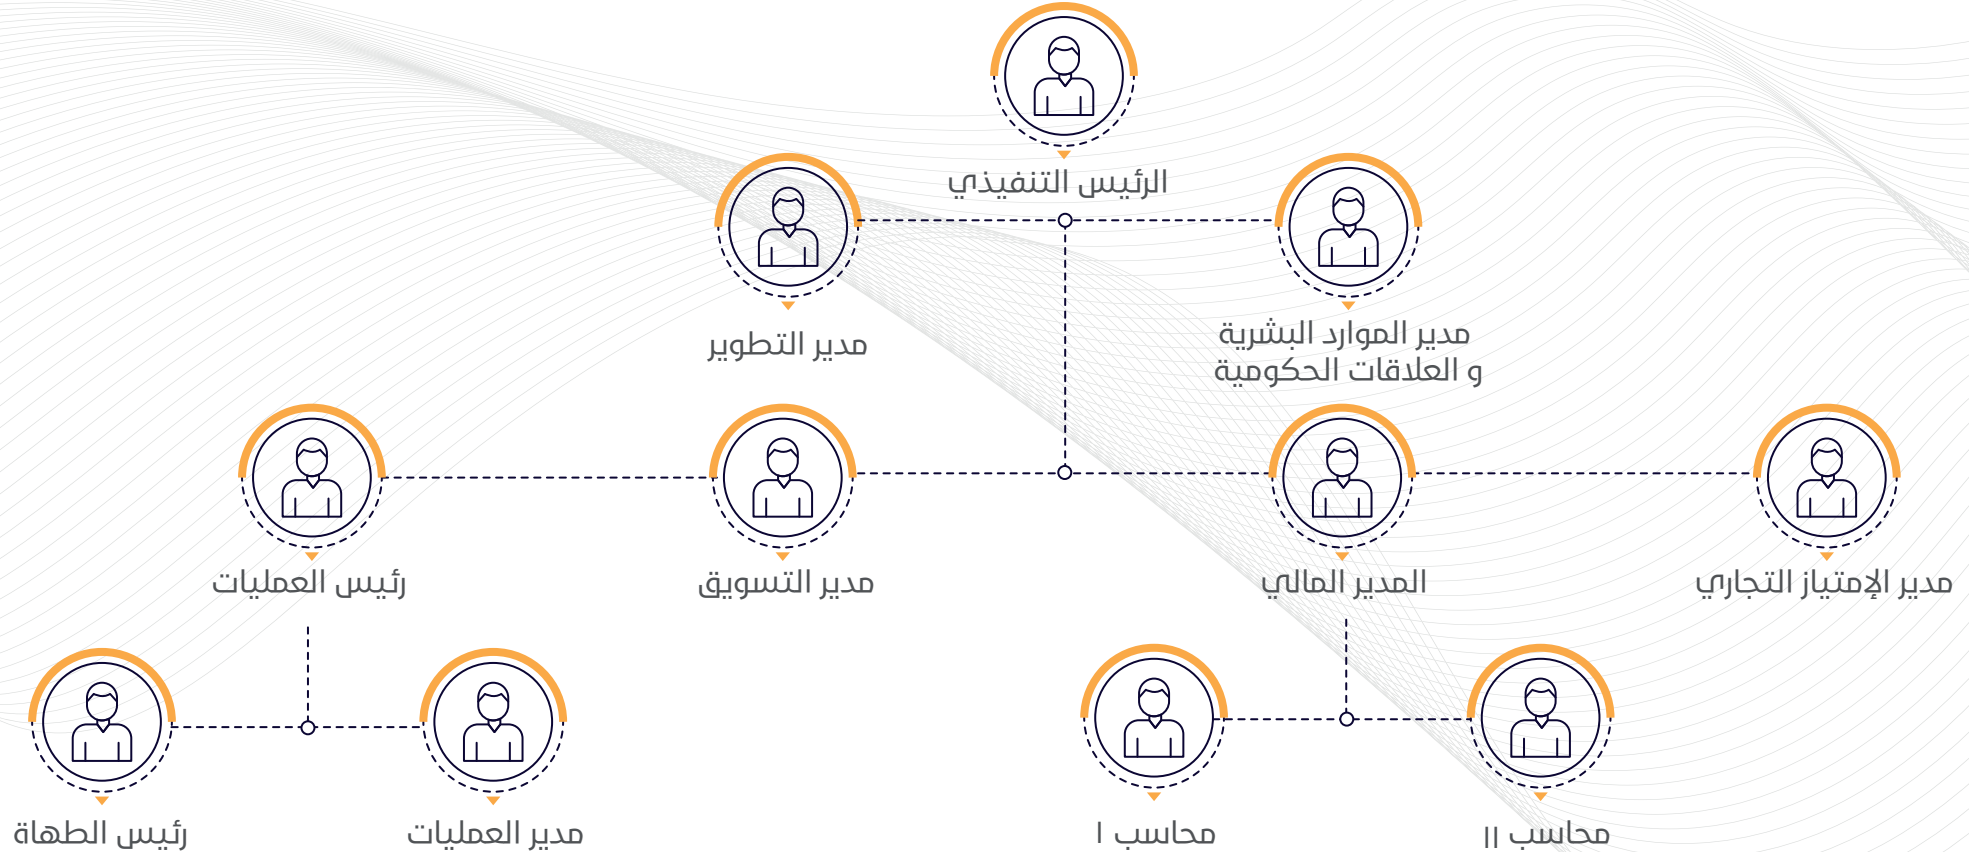

الهيكل التنظيمي